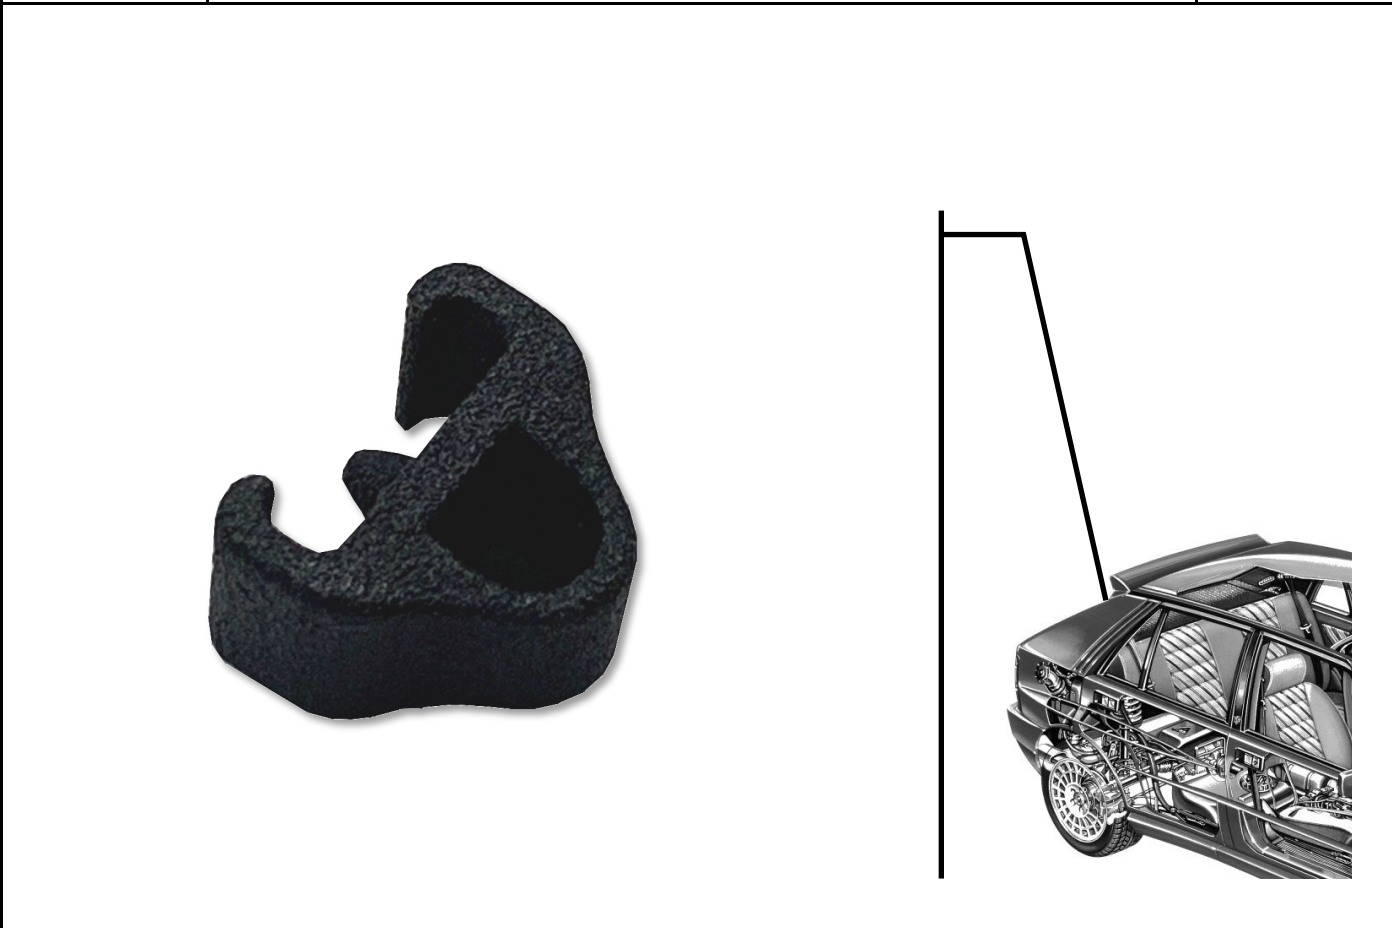

VL.01.0048	SUPPORTO TUBO TERGICRISTALLO POSTERIORE (CAD.)	€ 5,00
	<i>REAR WIPER TUBE SUPPORT (SINGLE)</i>