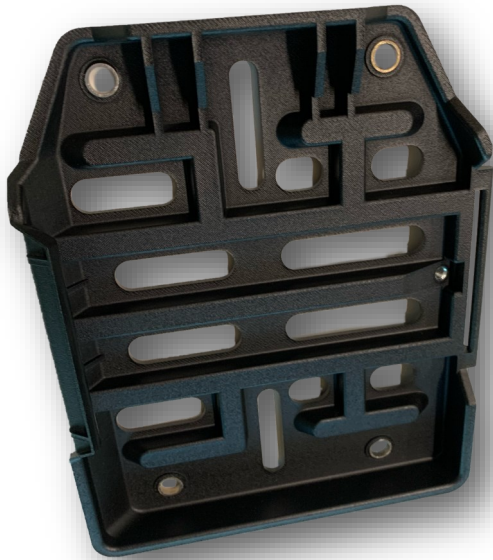

VL.01.0050	BASE BATTERIA	€ 200,00
	BATTERY BASE	

VL.01.0051	GANCIO BATTERIA	€ 45,00
	BATTERY HOOK