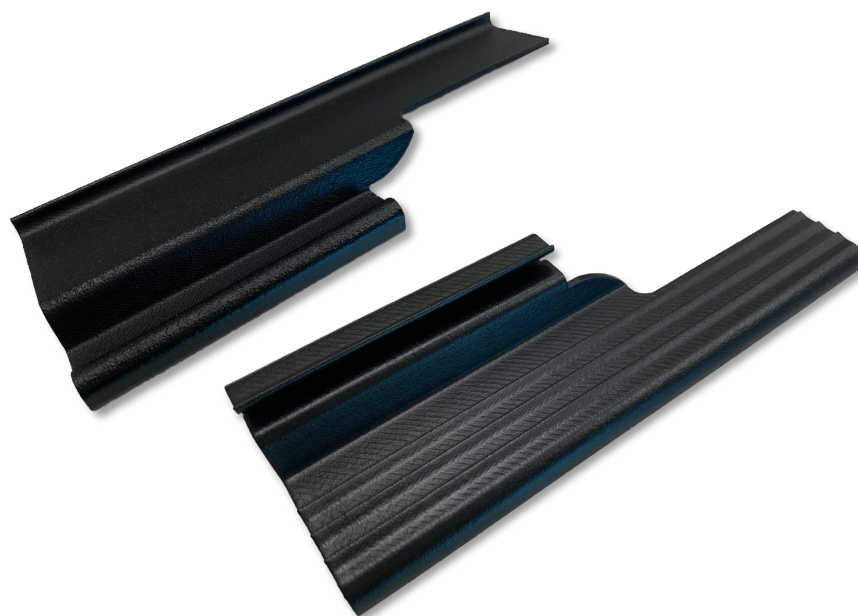

VL.01.0028	STRISCIA SX PROTEZIONE CAVI COFANO	€ 25,00
	<i>LEFT HOOD CABLE PROTECTION STRIP</i>	

VL.01.0029	STRISCIA DX PROTEZIONE CAVI COFANO	€ 25,00
	<i>RIGHT HOOD CABLE PROTECTION STRIP</i>