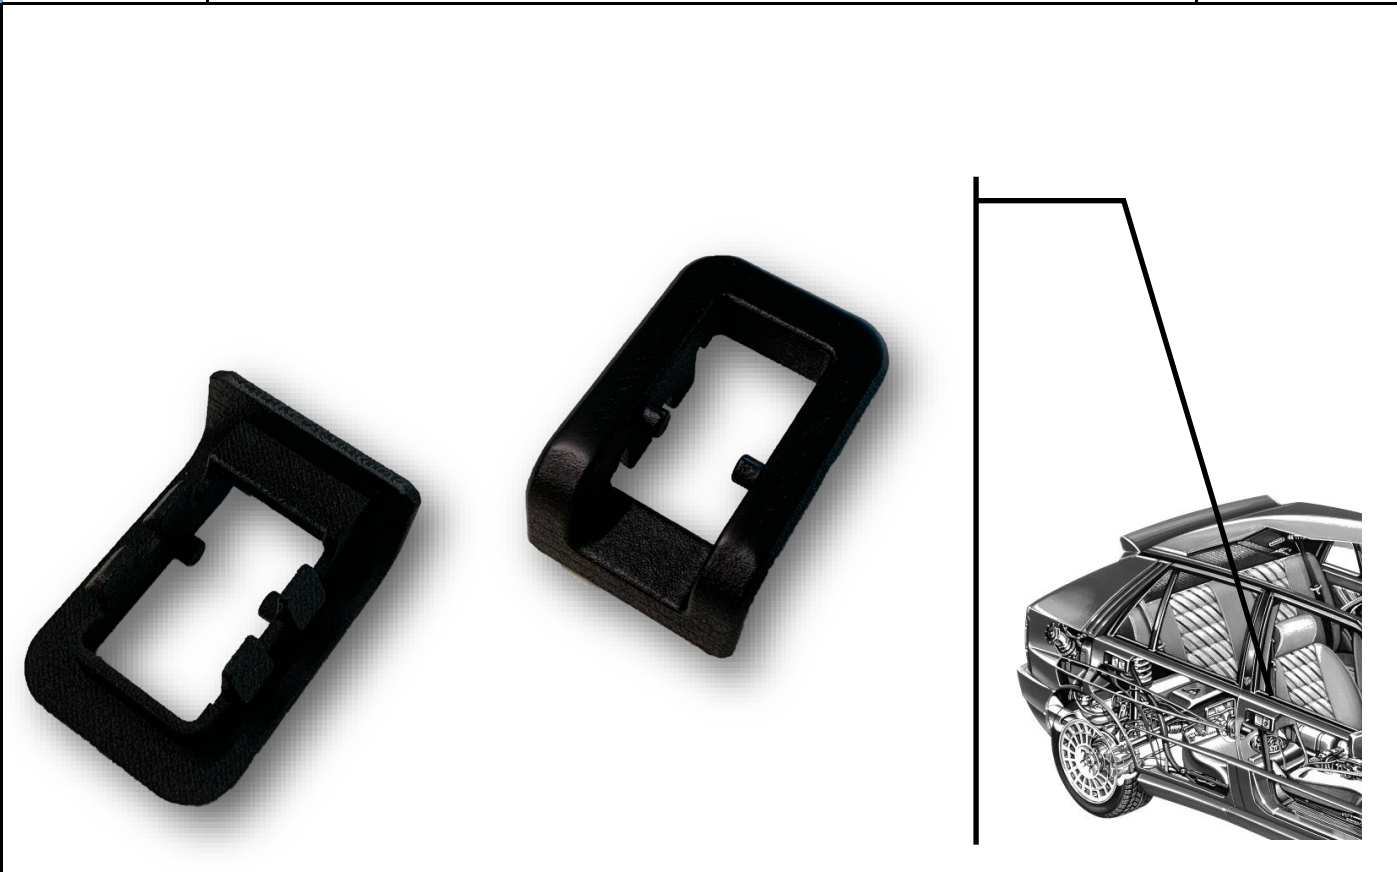

VL.01.0057	CORNICE PULSANTI SICURA	€ 9,50
	<i>SAFE PUSH BUTTON FRAME</i>	

VL.01.0058	PULSANTE SICURA	€ 15,00
	<i>SAFE PUSH BUTTON</i>	

VL.01.0059

SUPPORTO IN GOMMA PER CAVI EVO

RUBBER SUPPORT FOR EVO CABLES