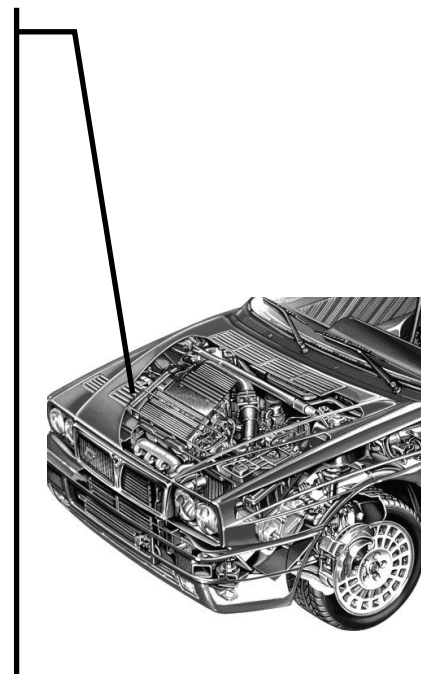

VL.01.0077	PORTA BATTERIA 8V	€ 190,00
	<i>8V BATTERY HOLDER</i>	

VL.01.0079	CORNICE LEVA TETTO APRIBILE	€ 59,00
	<i>OPENING ROOF LEVER FRAME</i>