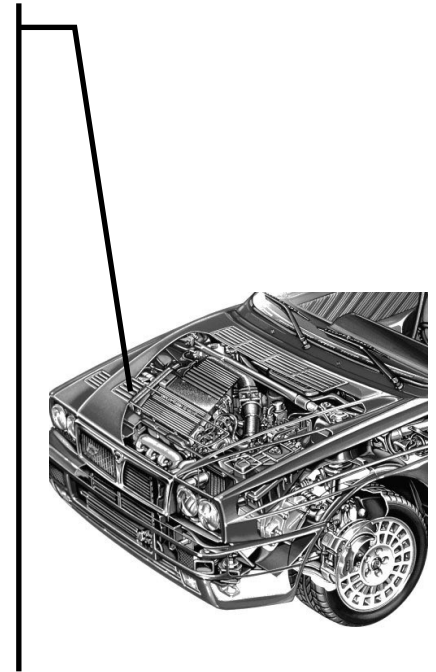

VL.01.0050	BASE BATTERIA	€ 200,00
	BATTERY BASE	

VL.01.0051	GANCIO BATTERIA	€ 45,00
	BATTERY HOOK