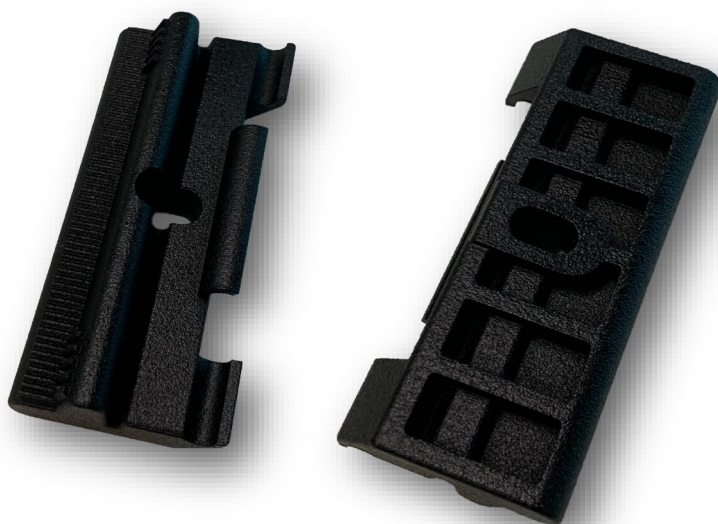

VL.01.0050	BASE BATTERIA	€ 200,00
	BATTERY BASE	

VL.01.0051	GANCIO BATTERIA	€ 45,00
	BATTERY HOOK