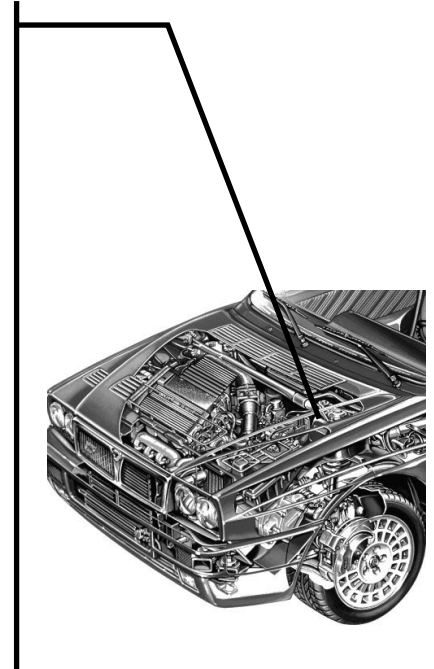

VL.01.0038

GANCIO ASTA COFANO LATO FISSO

HOOD ROD HOOK FIXED SIDE

€ 9,00