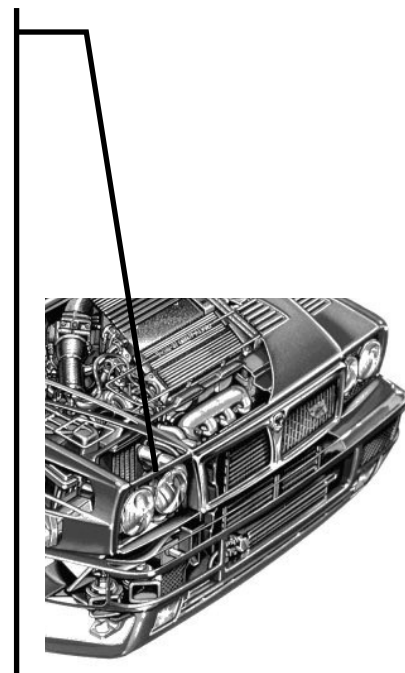

VL.01.0103	CORNICE FANALE SX 4WD	€ 155,00
	<i>4WD LEFT HEADLIGHT FRAME</i>	

VL.01.0112	CONVOGLIATORE ARIA EVO	
	<i>EVO AIR CONVEYOR</i>