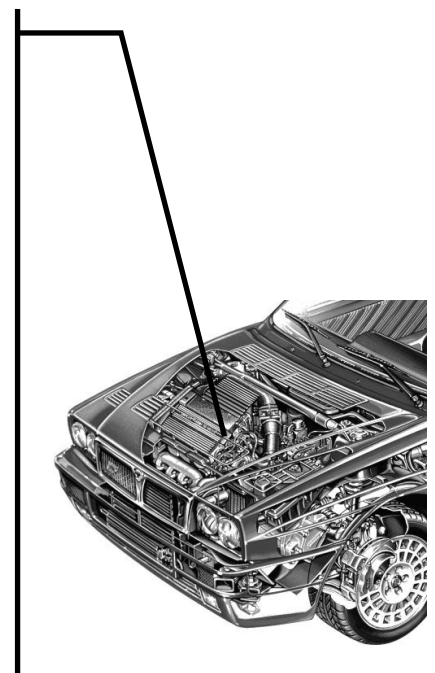

VL.01.0001	PROFILO CAPPELLIERA (CAD.)	€ 6,00
	<i>CAR PARCEL SHELF PROFILE (SINGLE)</i>	

VL.01.0002	"S" CAVI BATTERIA	€ 48,00
	<i>BATTERY CABLE PROFILE</i>