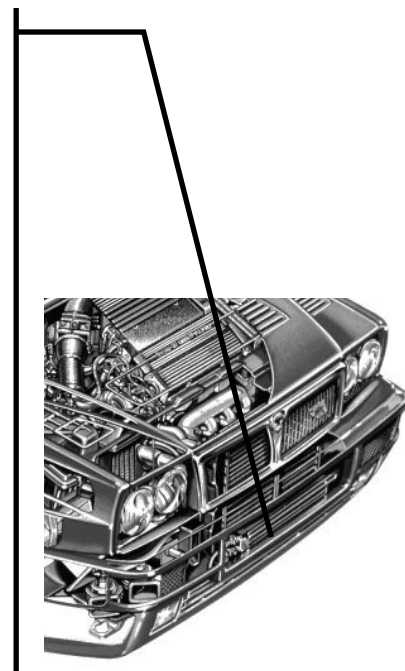

FRONT DOOR PANEL CAP

€ 3,00

VL.01.0041

SUPPORTO TAPPO PORTIERA ANTERIORE

FRONT DOOR CAP SUPPORT

€ 3,00

VL.01.0042	PORTA TARGA ANTERIORE	€ 250,00
	<i>FRONT LICENSE PLATE HOLDER</i>	

VL.01.0043	TAPPO SOSPENSIONI POSTERIORI (CAD.)	€ 46,00
	<i>REAR SUSPENSION CAP (SINGLE)</i>	