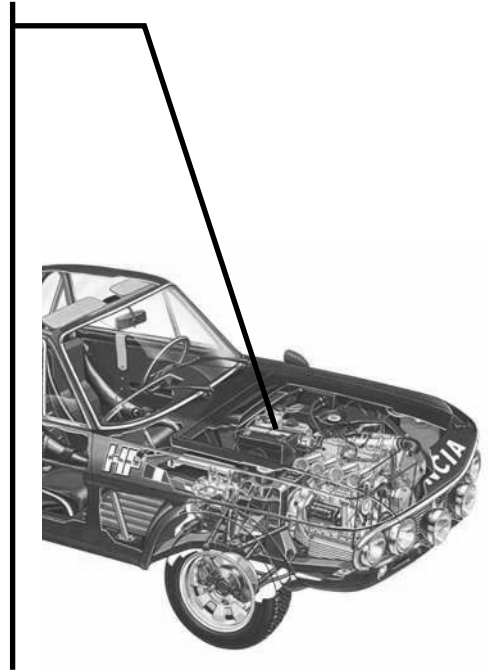

VL.01.0063

PASSACAVI GOMMA FULVIA

FULVIA RUBBER CABLE SUPPORT

€ 50,00