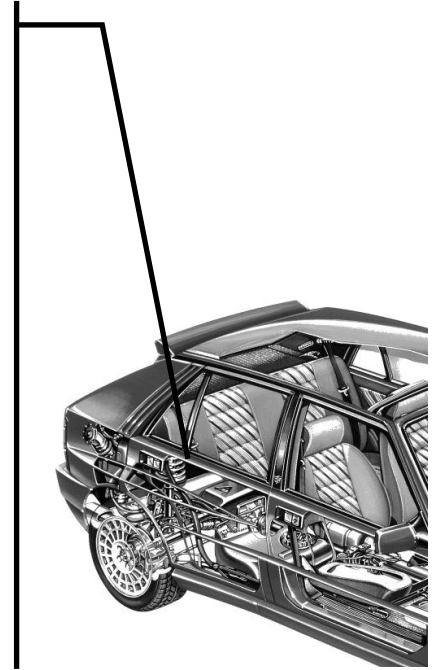

VL.01.0013

PROFILO MONTANTE PORTA POSTERIORE DELTA (CAD.)

DELTA REAR DOOR PILLAR PROFILE (SINGLE)

€ 4,00