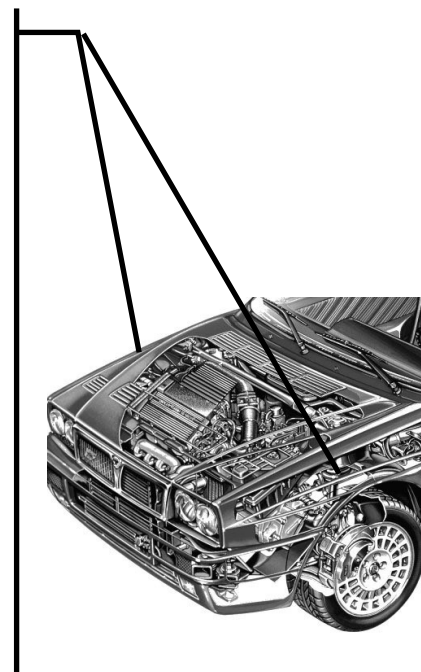

VL.01.0101	BOCCOLA AGGANCIAMENTO CRUSCOTTO	€ 3,60
	<i>DASHBOARD HOOK BUSH</i>	

VL.01.0102	CORNICE FANALE DX 4WD	€ 155,00
	<i>4WD RIGHT HEADLIGHT FRAME</i>	

VL.01.0103	CORNICE FANALE SX 4WD	€ 155,00
	<i>4WD LEFT HEADLIGHT FRAME</i>	

VL.01.0112	CONVOGLIATORE ARIA EVO	
	<i>EVO AIR CONVEYOR</i>	

VL.01.0113	TAPPO PIATTO TRAPEZI EVO 1 (CAD.)	€ 6,00
	<i>TRAPEZE PLATE CAP (SINGLE)</i>	

VL.01.0114	TAPPO BOMBATO TRAPEZI EVO 2 (CAD.)	€ 7,50
	<i>TRAPEZE CROWN CAP (SINGLE)</i>	