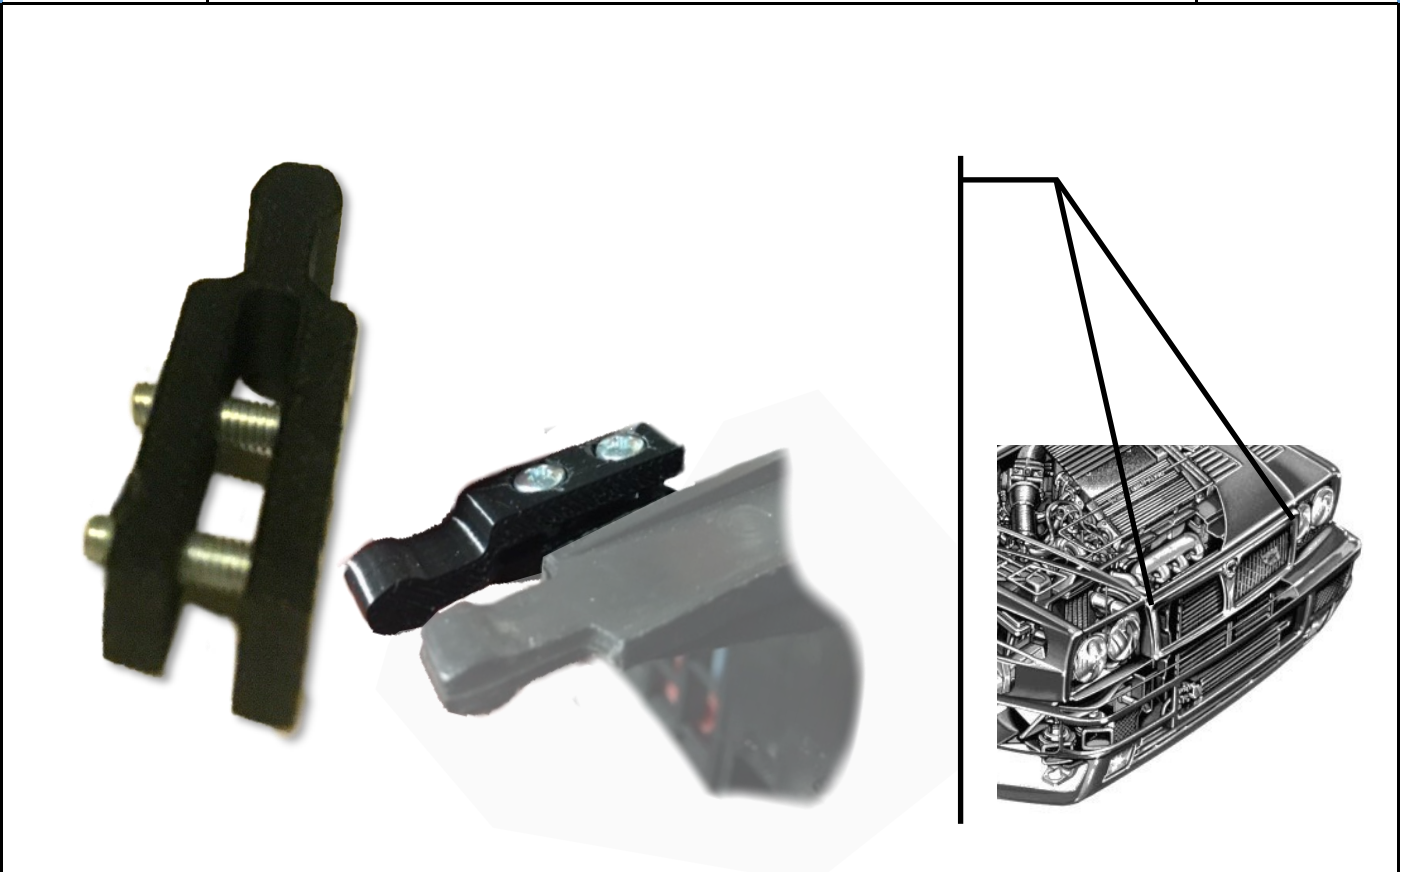

VL.01.0005	GANCI RIPARA MASCHERINA (COPPIA)	€ 20,00
	<i>HOOKS REPAIR MASK (PAIR)</i>