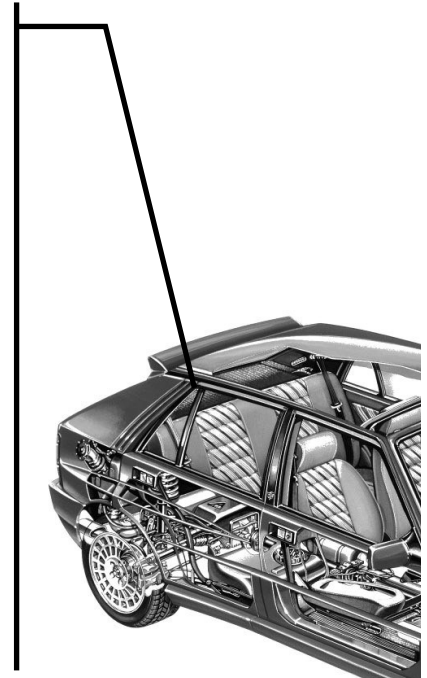

VL.01.0065

ANGOLARE IN GOMMA MONTANTE POSTERIORE DX

RUBBER CORNER REAR RIGHT UPRIGHT

€ 35,00