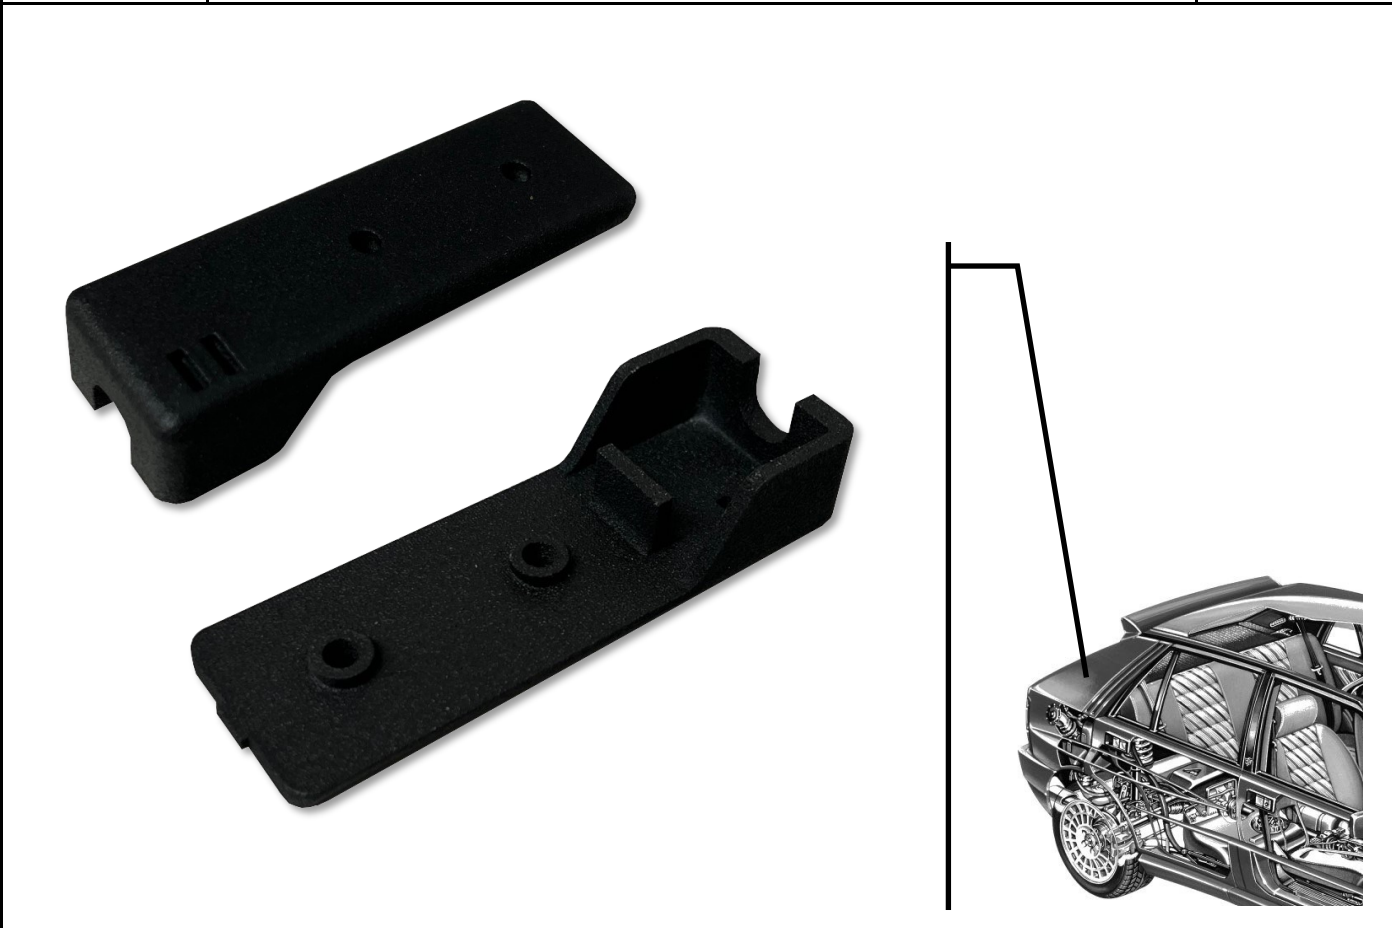

VL.01.0004	SUPPORTO FISSO CAPPELLIERA (CAD.)	€ 18,00
	<i>FIXED PARCEL SHELF SUPPORT (SINGLE)</i>