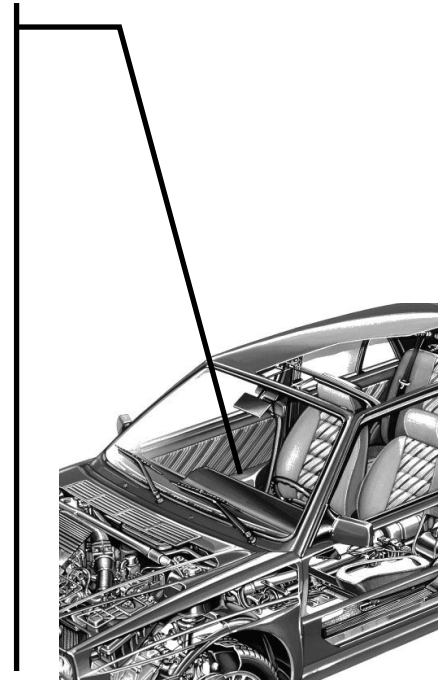

VL.01.0101	BOCCOLA AGGANCIAMENTO CRUSCOTTO	€ 3,60
	<i>DASHBOARD HOOK BUSH</i>	

VL.01.0102	CORNICE FANALE DX 4WD	€ 155,00
	<i>4WD RIGHT HEADLIGHT FRAME</i>