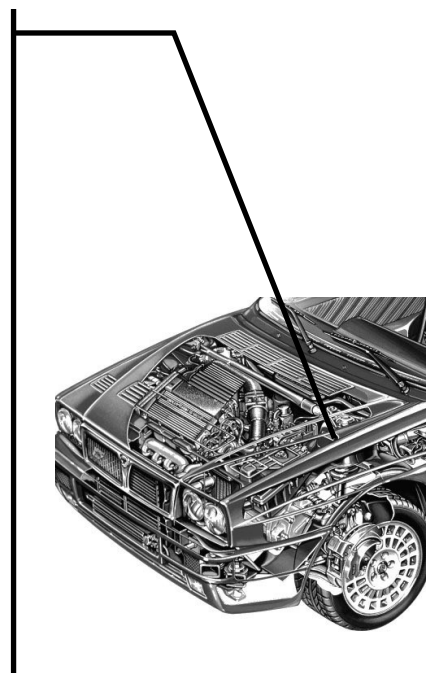

€ 4,00

VL.01.0014

GANCIO GIREVOLE ASTA COFANO

HOOD ROD SWIVEL HOOK

€ 8,00

VL.01.0015	ASOLA ASTA COFANO	€ 10,00
	<i>HOOD ROD SLOT</i>	

VL.01.0016	GRIGLIE PARAFANGHI EVO 2 (COPPIA)	€ 50,00
	<i>EVO 2 FENDER GRILLS (PAIR)</i>	