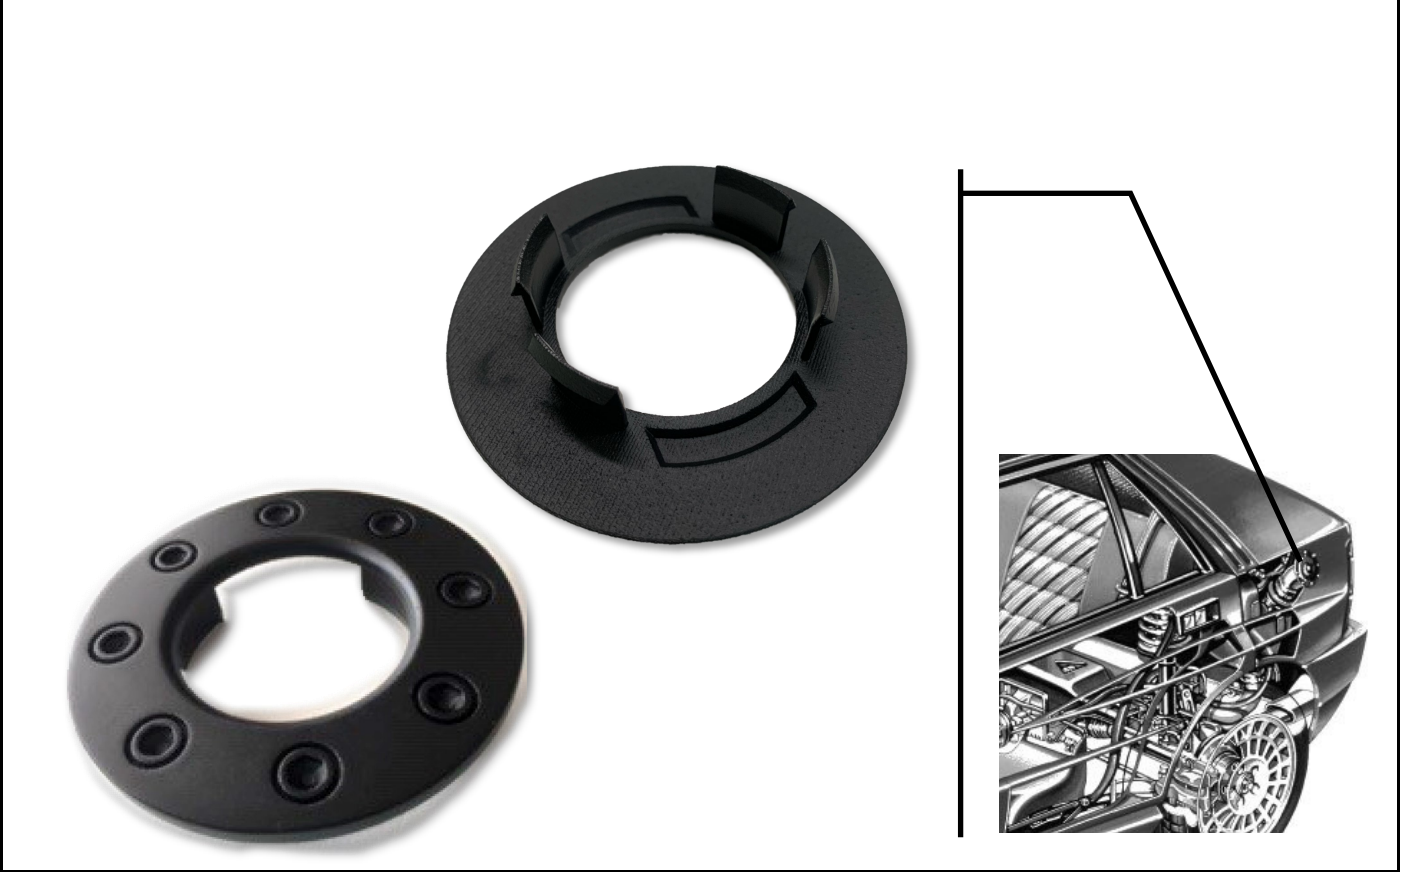

VL.01.0017	CORNICE TAPPO SERBATOIO EVO 1	€ 60,00
	<i>EVO 1 TANK CAP FRAME</i>