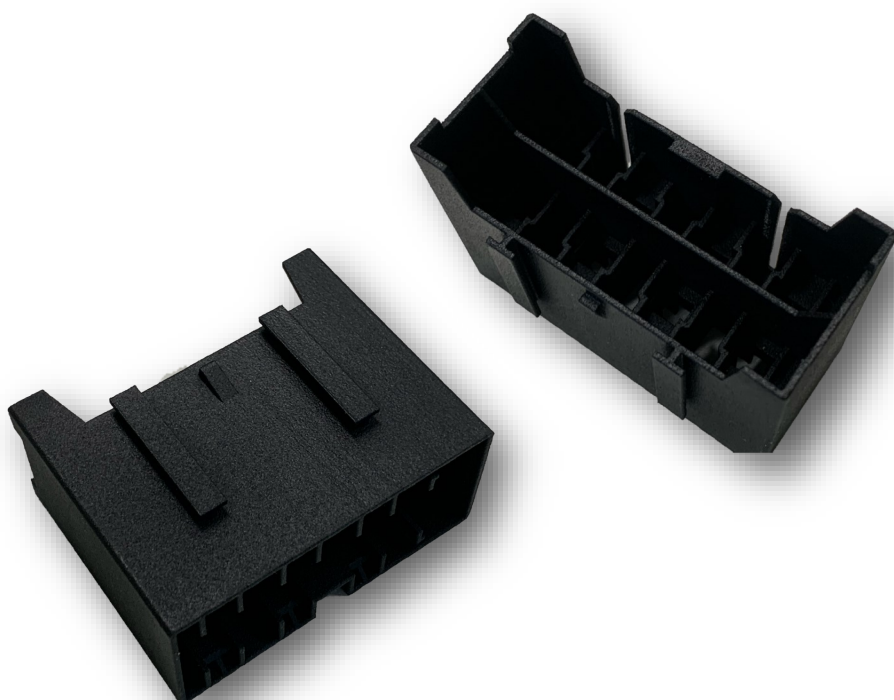

VL.01.0022	PARATIA PULEGGE MOTORE	€ 65,00
	<i>BULKHEAD ENGINE PULLEYS</i>	

VL.01.0023	PORTAFUSIBILE GR A	€ 33,00
	<i>GR A FUSE HOLDER</i>