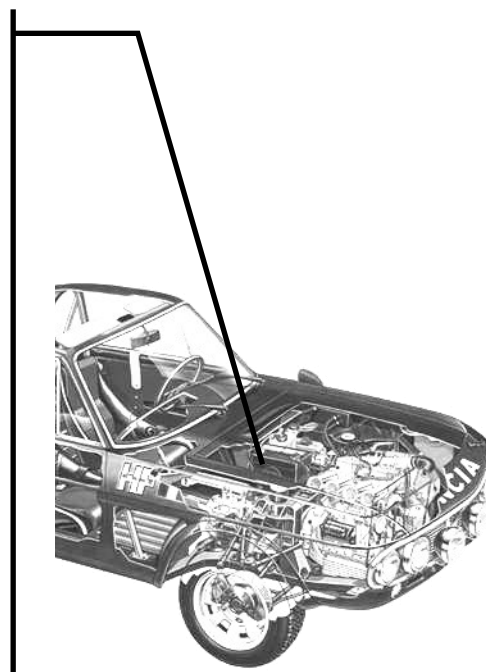

€ 25,00

VL.01.0062

TAPPO GOMMA FULVIA

FULVIA RUBBER STOPPER

€ 16,00

VL.01.0063

PASSACAVI GOMMA FULVIA

FULVIA RUBBER CABLE SUPPORT