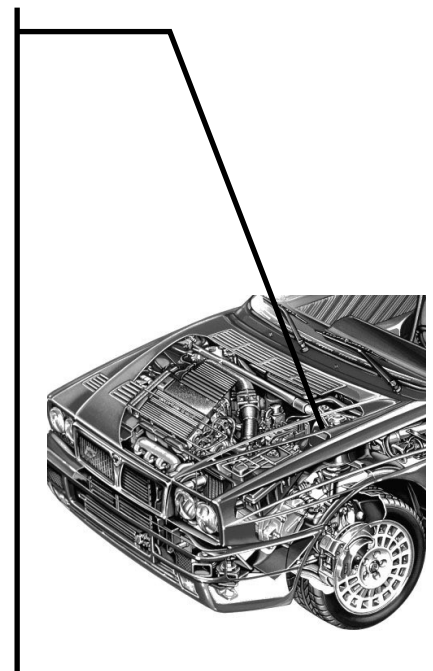

€ 4,00

VL.01.0014

GANCIO GIREVOLE ASTA COFANO

HOOD ROD SWIVEL HOOK

€ 8,00

VL.01.0015	ASOLA ASTA COFANO	€ 10,00
	<i>HOOD ROD SLOT</i>	

VL.01.0016	GRIGLIE PARAFANGHI EVO 2 (COPPIA)	€ 50,00
	<i>EVO 2 FENDER GRILLS (PAIR)</i>	