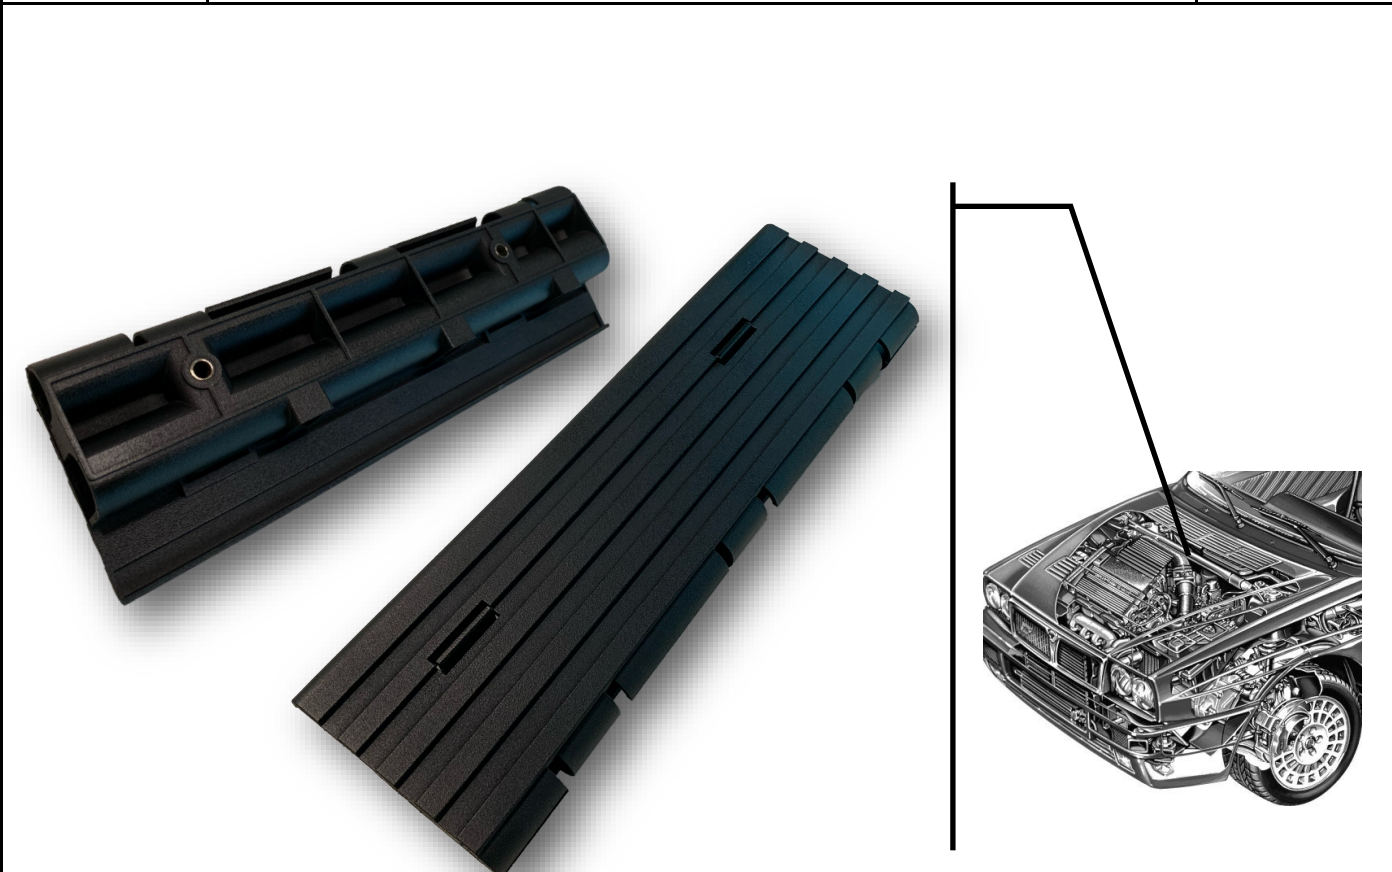

VL.01.0047	COPERCHIO CAVI TESTA	€ 260,00
	<i>HEAD CABLE COVER</i>