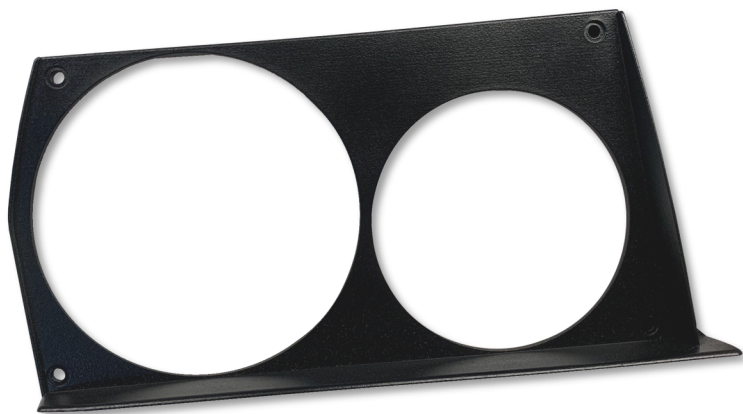

VL.01.0103	CORNICE FANALE SX 4WD	€ 155,00
	<i>4WD LEFT HEADLIGHT FRAME</i>	

VL.01.0112	CONVOGLIATORE ARIA EVO	
	<i>EVO AIR CONVEYOR</i>