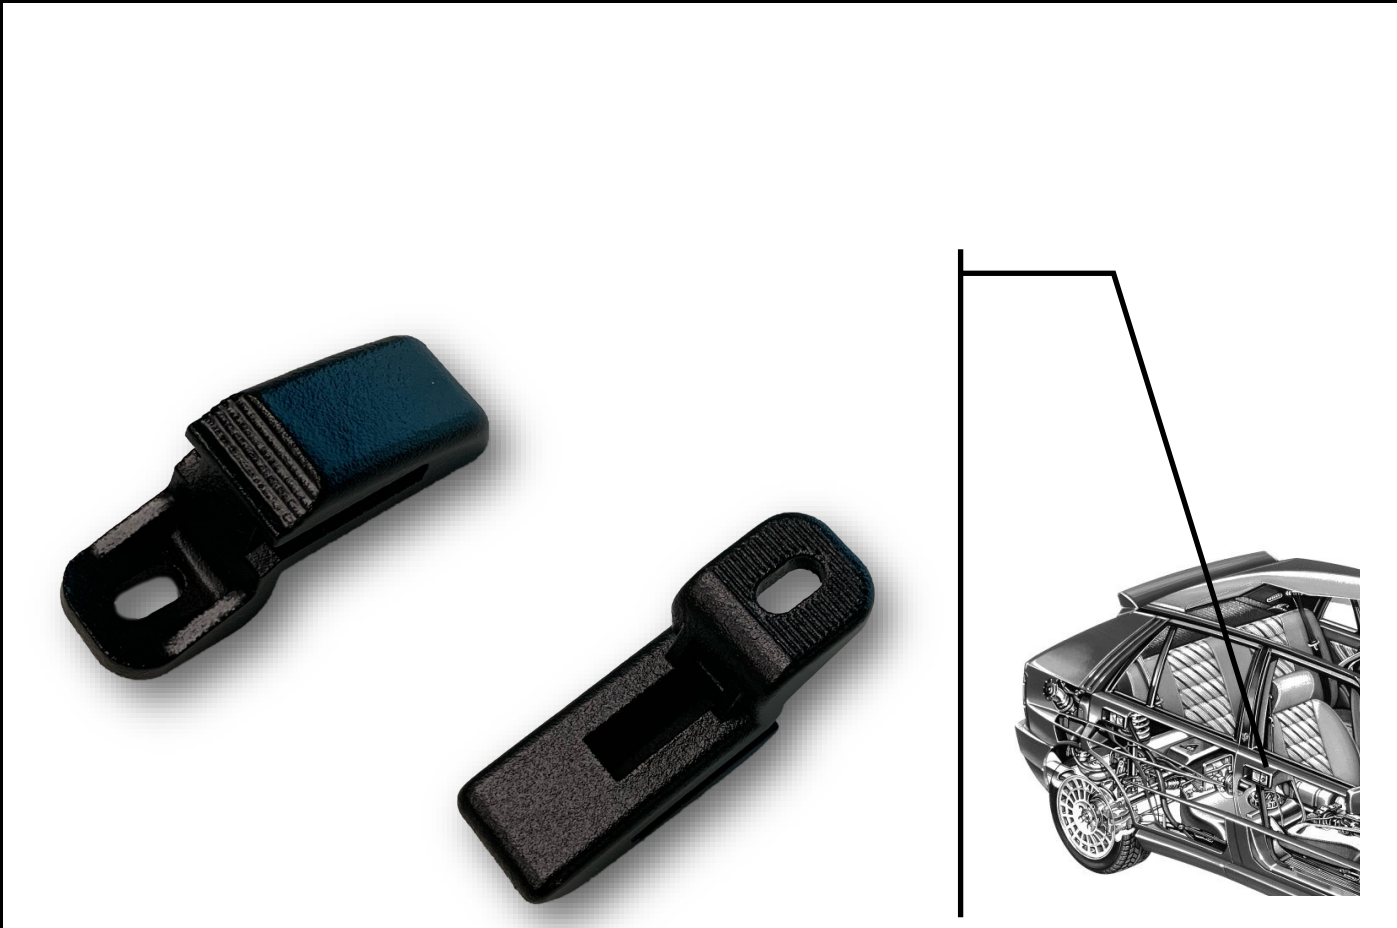

VL.01.0057	CORNICE PULSANTI SICURA	€ 9,50
	<i>SAFE PUSH BUTTON FRAME</i>	

VL.01.0058	PULSANTE SICURA	€ 15,00
	<i>SAFE PUSH BUTTON</i>	

VL.01.0059

SUPPORTO IN GOMMA PER CAVI EVO

RUBBER SUPPORT FOR EVO CABLES